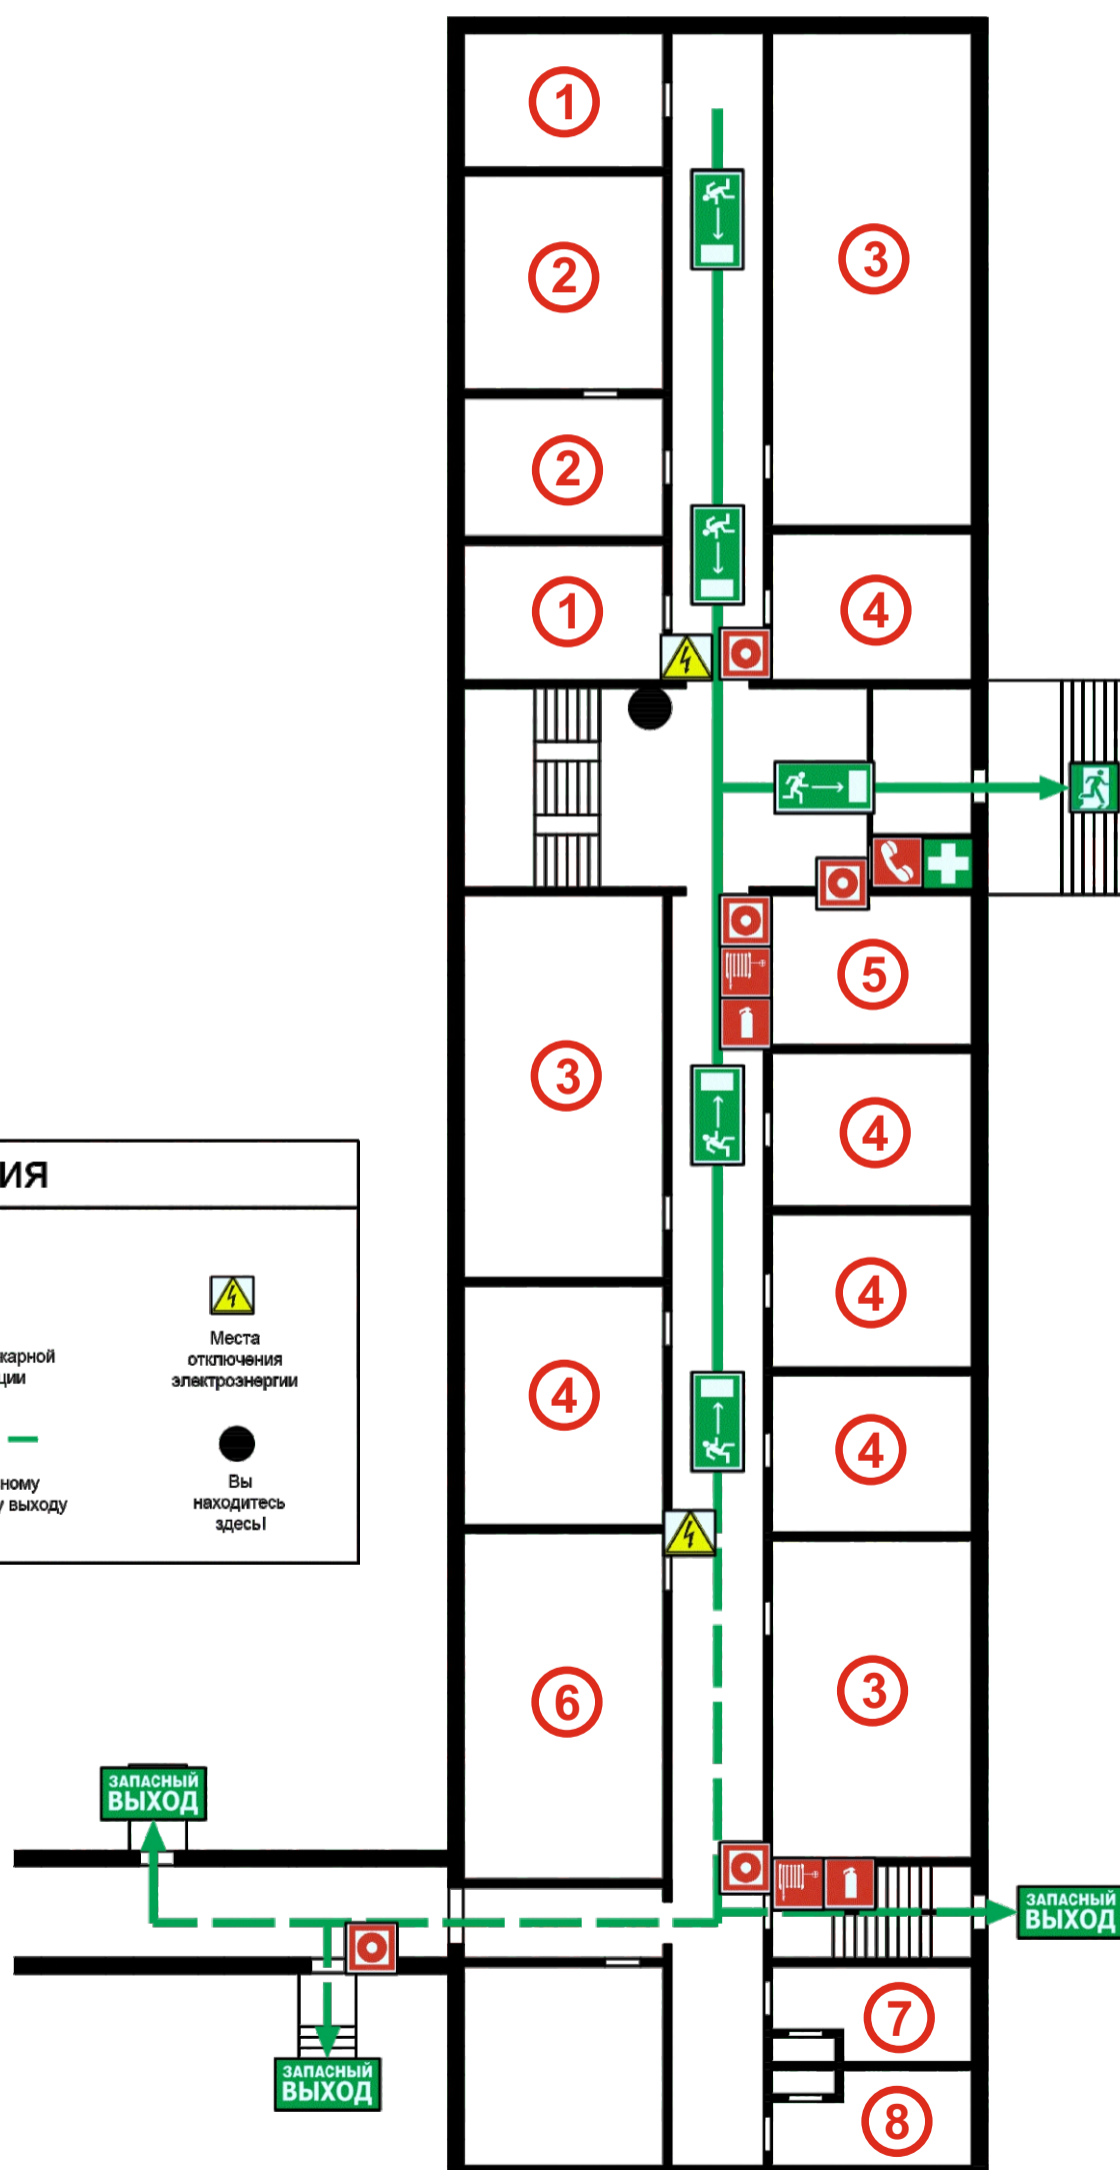

ТОРГОВО-ТЕХНОЛОГИЧЕСКИЙ ФАКУЛЬТЕТ 1-й этаж

- ① Приемная комиссия
- ② Командант
- ③ Аудитория
- ④ Преподавательская
- ⑤ Лаборатория микробиологии
- ⑥ Лаборатория физики
- ⑦ Туалет (М)
- ⑧ Туалет (Ж)

Условные обозначения			
			
Огнетушитель	Пожарный кран	Кнопка включения пожарной сигнализации	Места отключения электроэнергии
			
Эвакуационный выход	Путь к основному эвакуационному выходу	Путь к запасному эвакуационному выходу	Вы находитесь здесь!

ТОРГОВО-ТЕХНОЛОГИЧЕСКИЙ ФАКУЛЬТЕТ 2-й этаж

- ① Деканат
- ② Заместитель декана
- ③ Зона ожидания
- ④ Аудитория
- ⑤ Преподавательская
- ⑥ Конференц-зал
- ⑦ Заведующий кафедрой "Товароведение, туризм и право"
- ⑧ Лаборатория
- ⑨ Студенческий совет факультета
- ⑩ Туалет (М)
- ⑪ Туалет (Ж)

Условные обозначения

			
Огнетушитель	Пожарный кран	Кнопка включения пожарной сигнализации	Места отключения электроэнергии
			
Эвакуационный выход	Путь к основному эвакуационному выходу	Путь к запасному эвакуационному выходу	Вы находитесь здесь!

ТОРГОВО-ТЕХНОЛОГИЧЕСКИЙ ФАКУЛЬТЕТ 3-й этаж

- ① Аудитория
- ② Преподавательская
- ③ Заведующий кафедрой «История и философия»
- ④ Лаборатория
- ⑤ Компьютерный класс
- ⑥ Комендант
- ⑦ Архив
- ⑧ Туалет (М)
- ⑨ Туалет (Ж)