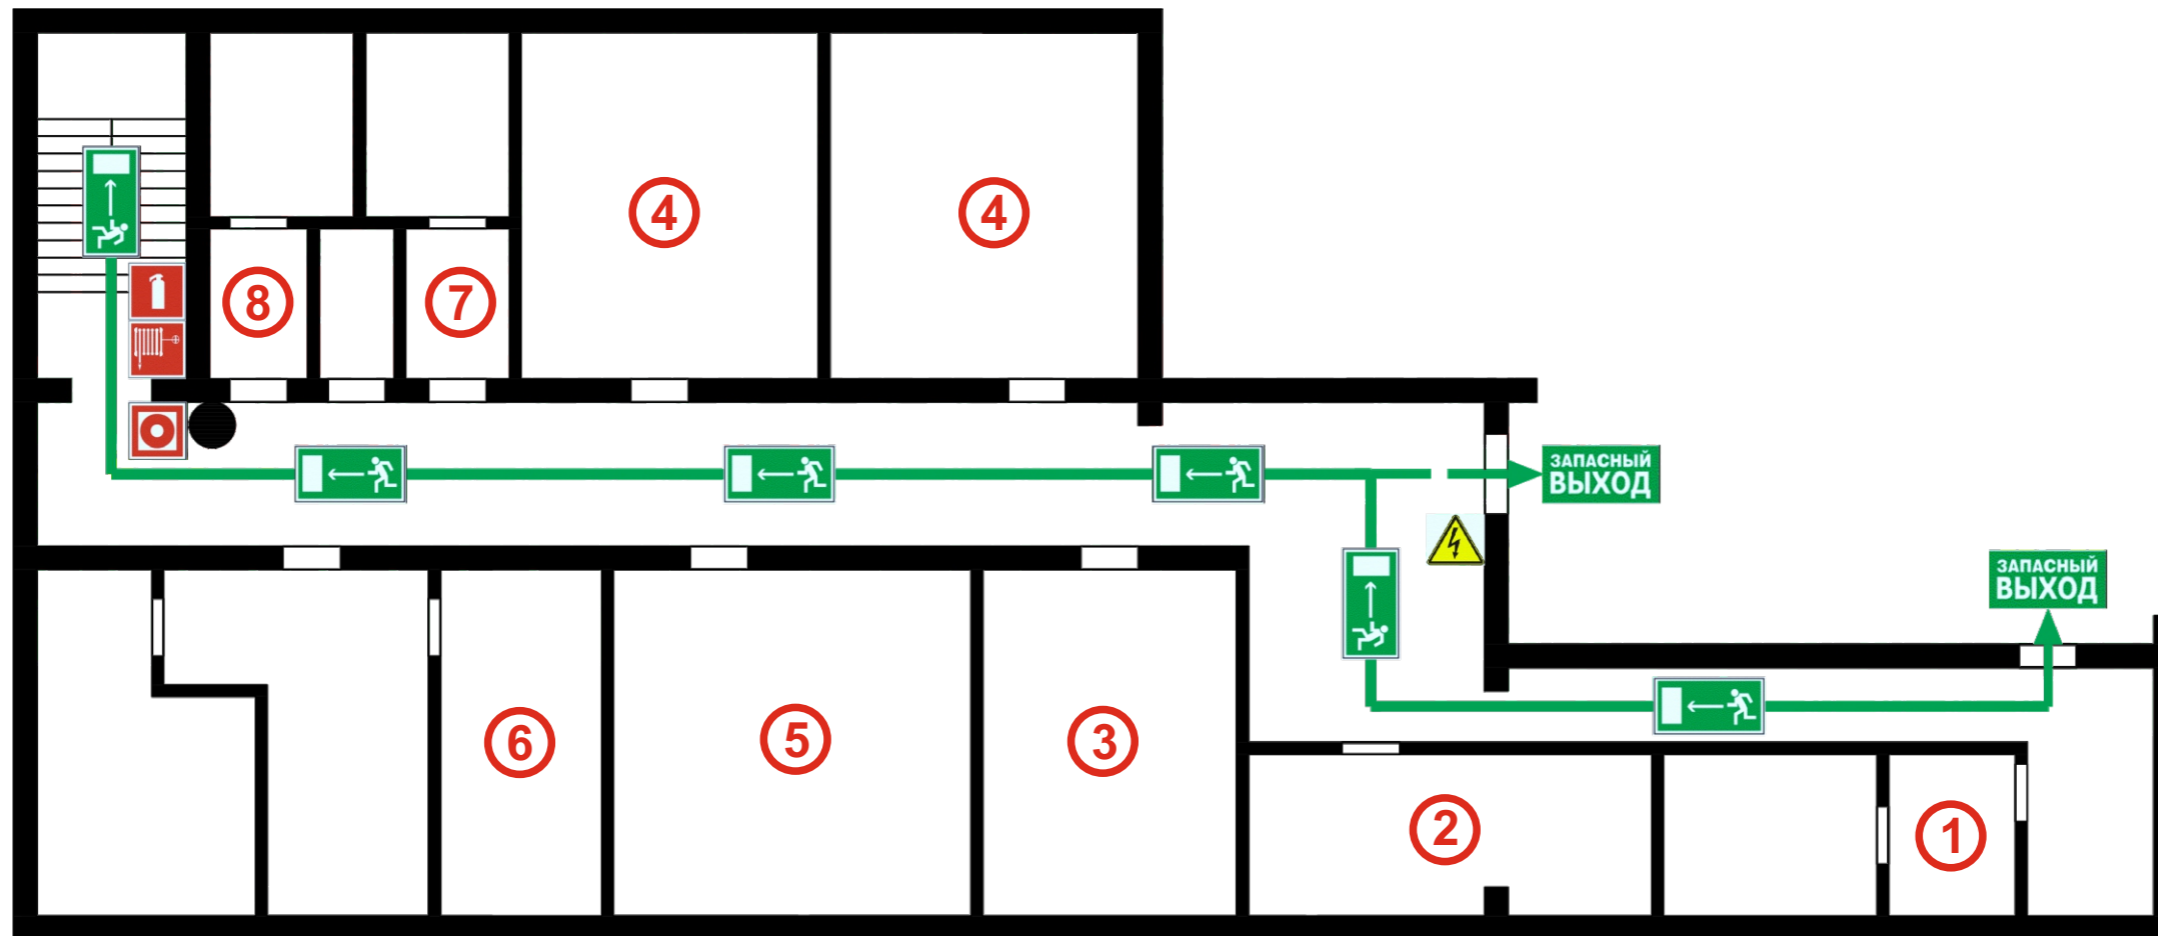

ФАКУЛЬТЕТ МЕХАНИЗАЦИИ И ЭНЕРГООБЕСПЕЧЕНИЯ ПРЕДПРИЯТИЙ 3-й этаж

- ① Студенческий научный кружок
- ② Преподавательская
- ③ Заведующий кафедрой
- ④ Компьютерный класс
- ⑤ Кафедра энергообеспечения предприятий
- ⑥ Кафедра строительные конструкции и сооружения

- ⑦ Туалет (Ж)
- ⑧ Туалет (М)

Условные обозначения			
Огнетушитель	Пожарный кран	Кнопка включения пожарной сигнализации	Места отключения электроэнергии
Эвакуационный выход	Путь к основному эвакуационному выходу	Путь к запасному эвакуационному выходу	Вы находитесь здесь!