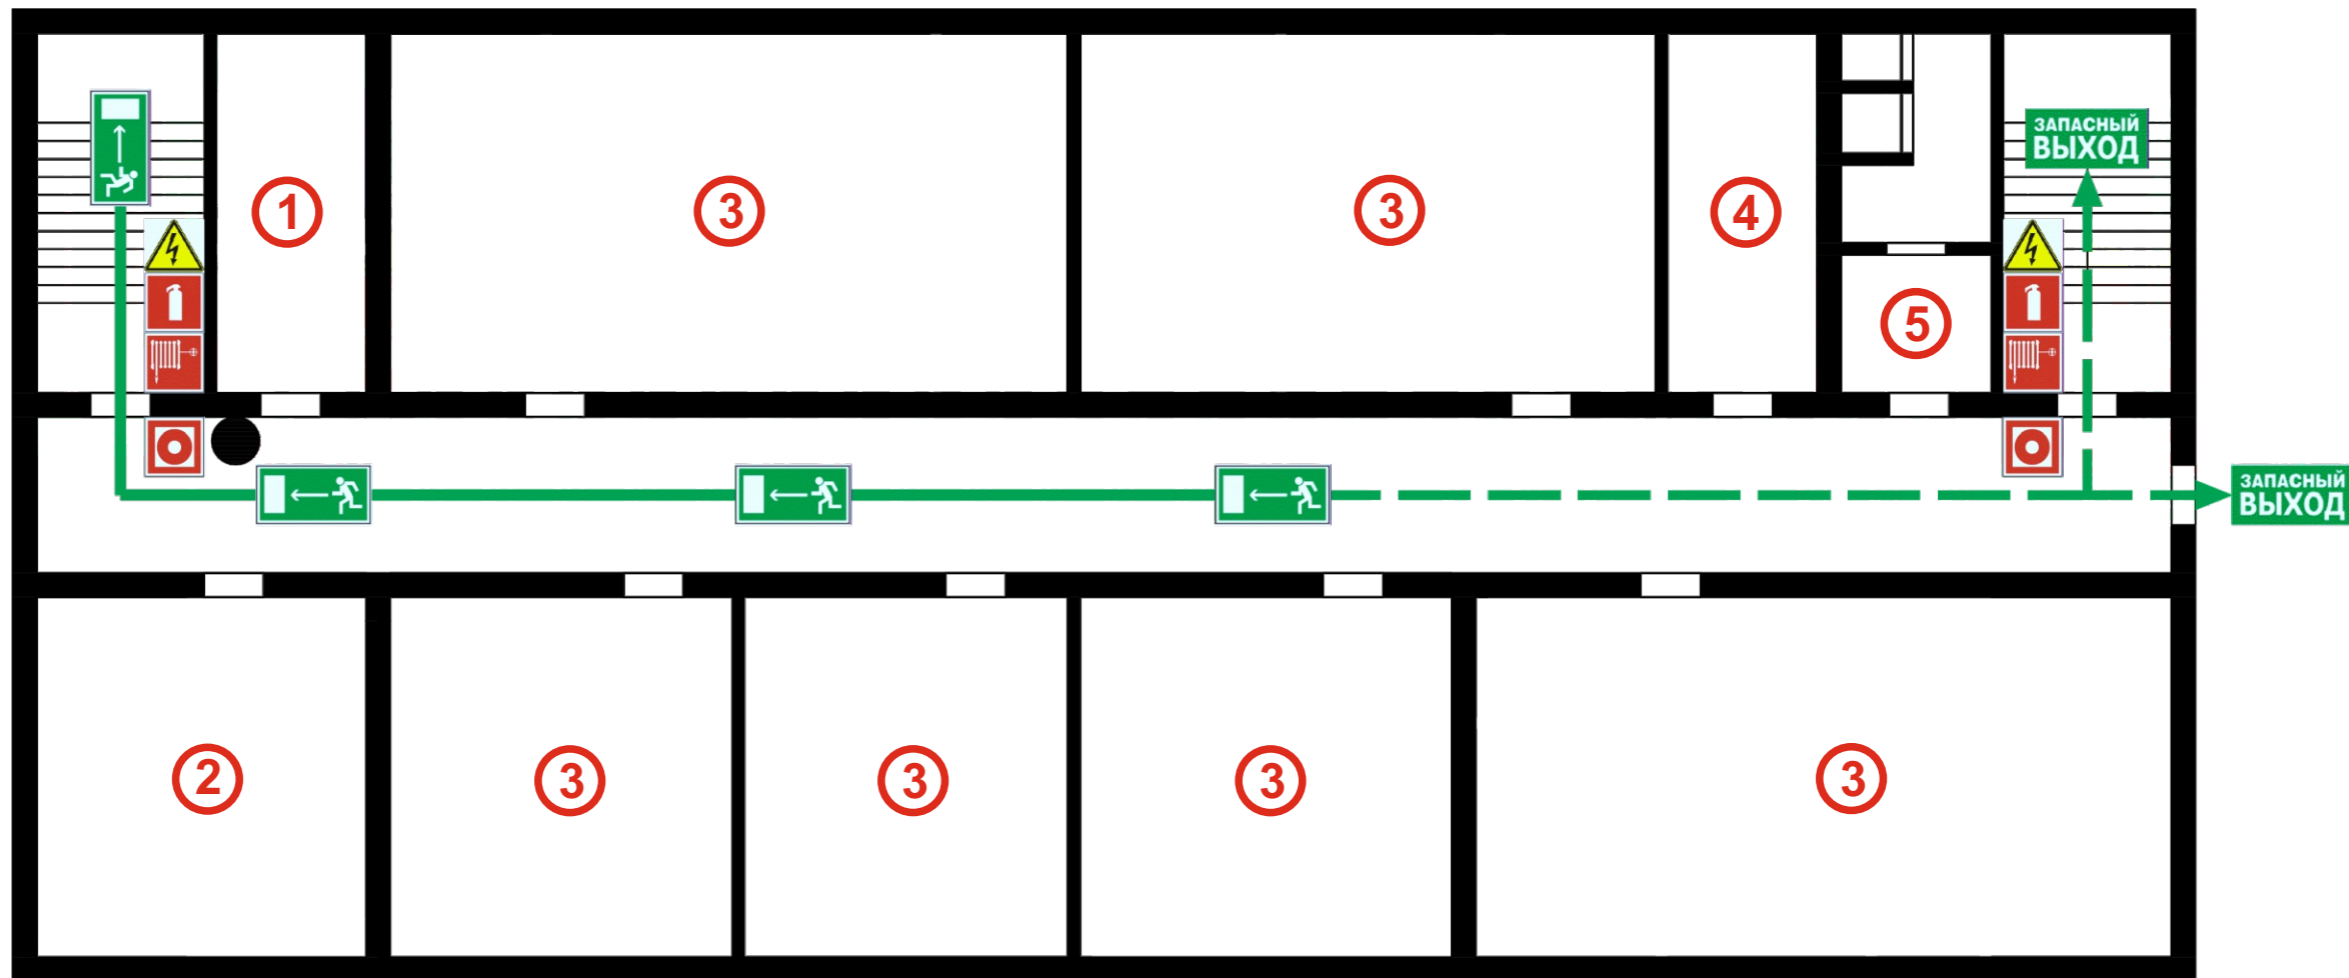

ФАКУЛЬТЕТ МЕХАНИЗАЦИИ И ЭНЕРГООБЕСПЕЧЕНИЯ ПРЕДПРИЯТИЙ 5-й этаж

- ① Научно-исследовательский лаборатория
- ② Лаборатория " Детали машин»
- ③ Аудитория
- ④ Кабинет
- ⑤ Туалет (М)

Условные обозначения			
Огнетушитель	Пожарный кран	Кнопка включения пожарной сигнализации	Места отключения электроэнергии
Эвакуационный выход	Путь к основному эвакуационному выходу	Путь к запасному эвакуационному выходу	Вы находитесь здесь!