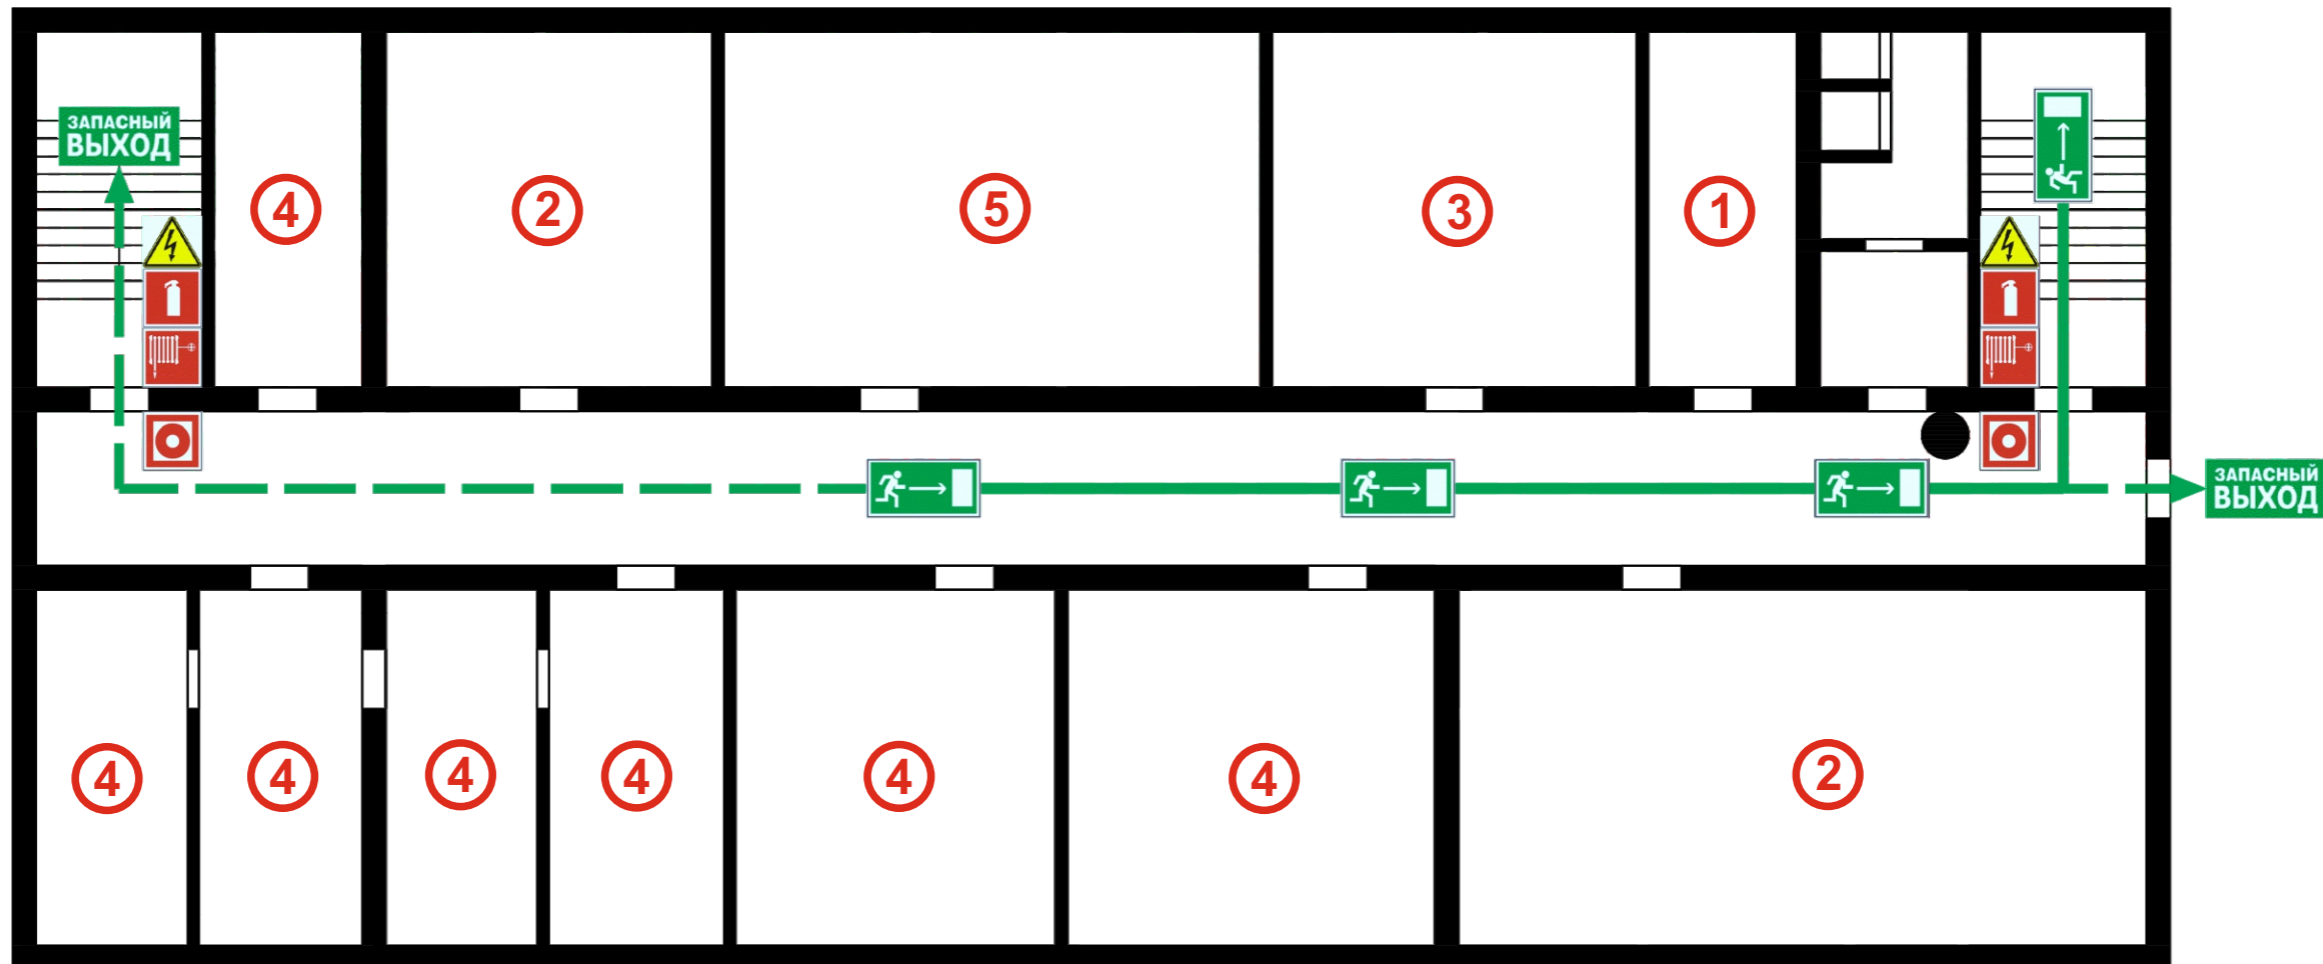

ФАКУЛЬТЕТ МЕХАНИЗАЦИИ И ЭНЕРГООБЕСПЕЧЕНИЯ ПРЕДПРИЯТИЙ 4-й этаж

- ① Кабинет
- ② Аудитория
- ③ Компьютерный класс
- ④ Преподавательская
- ⑤ Лаборатория компьютерных технологий