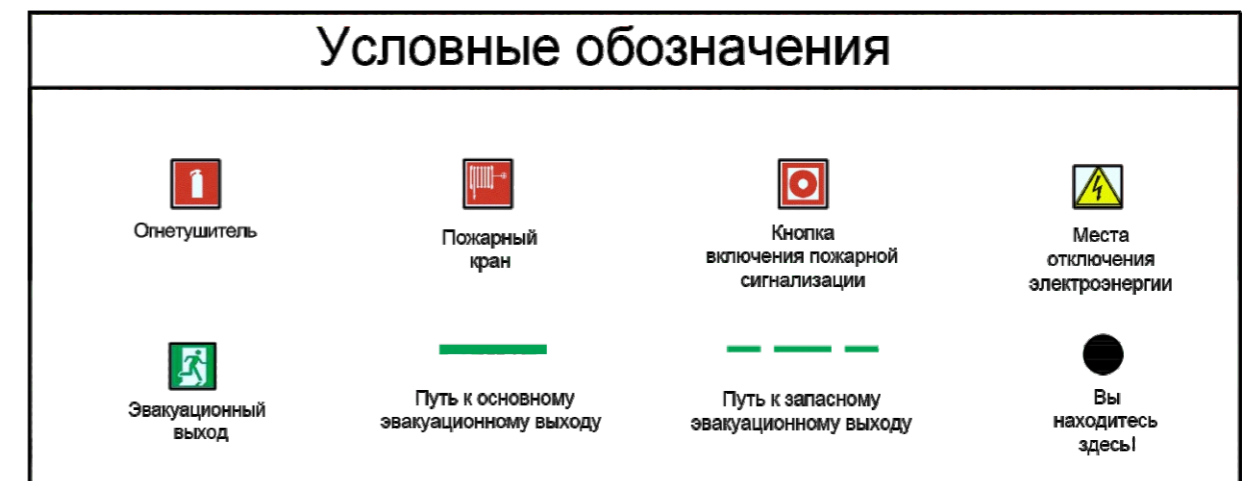

ФАКУЛЬТЕТ МЕХАНИЗАЦИИ И ЭНЕРГООБЕСПЕЧЕНИЯ ПРЕДПРИЯТИЙ 4-й этаж

- ① Кабинет
- ② Аудитория
- ③ Компьютерный класс
- ④ Преподавательская
- ⑤ Лаборатория компьютерных технологий