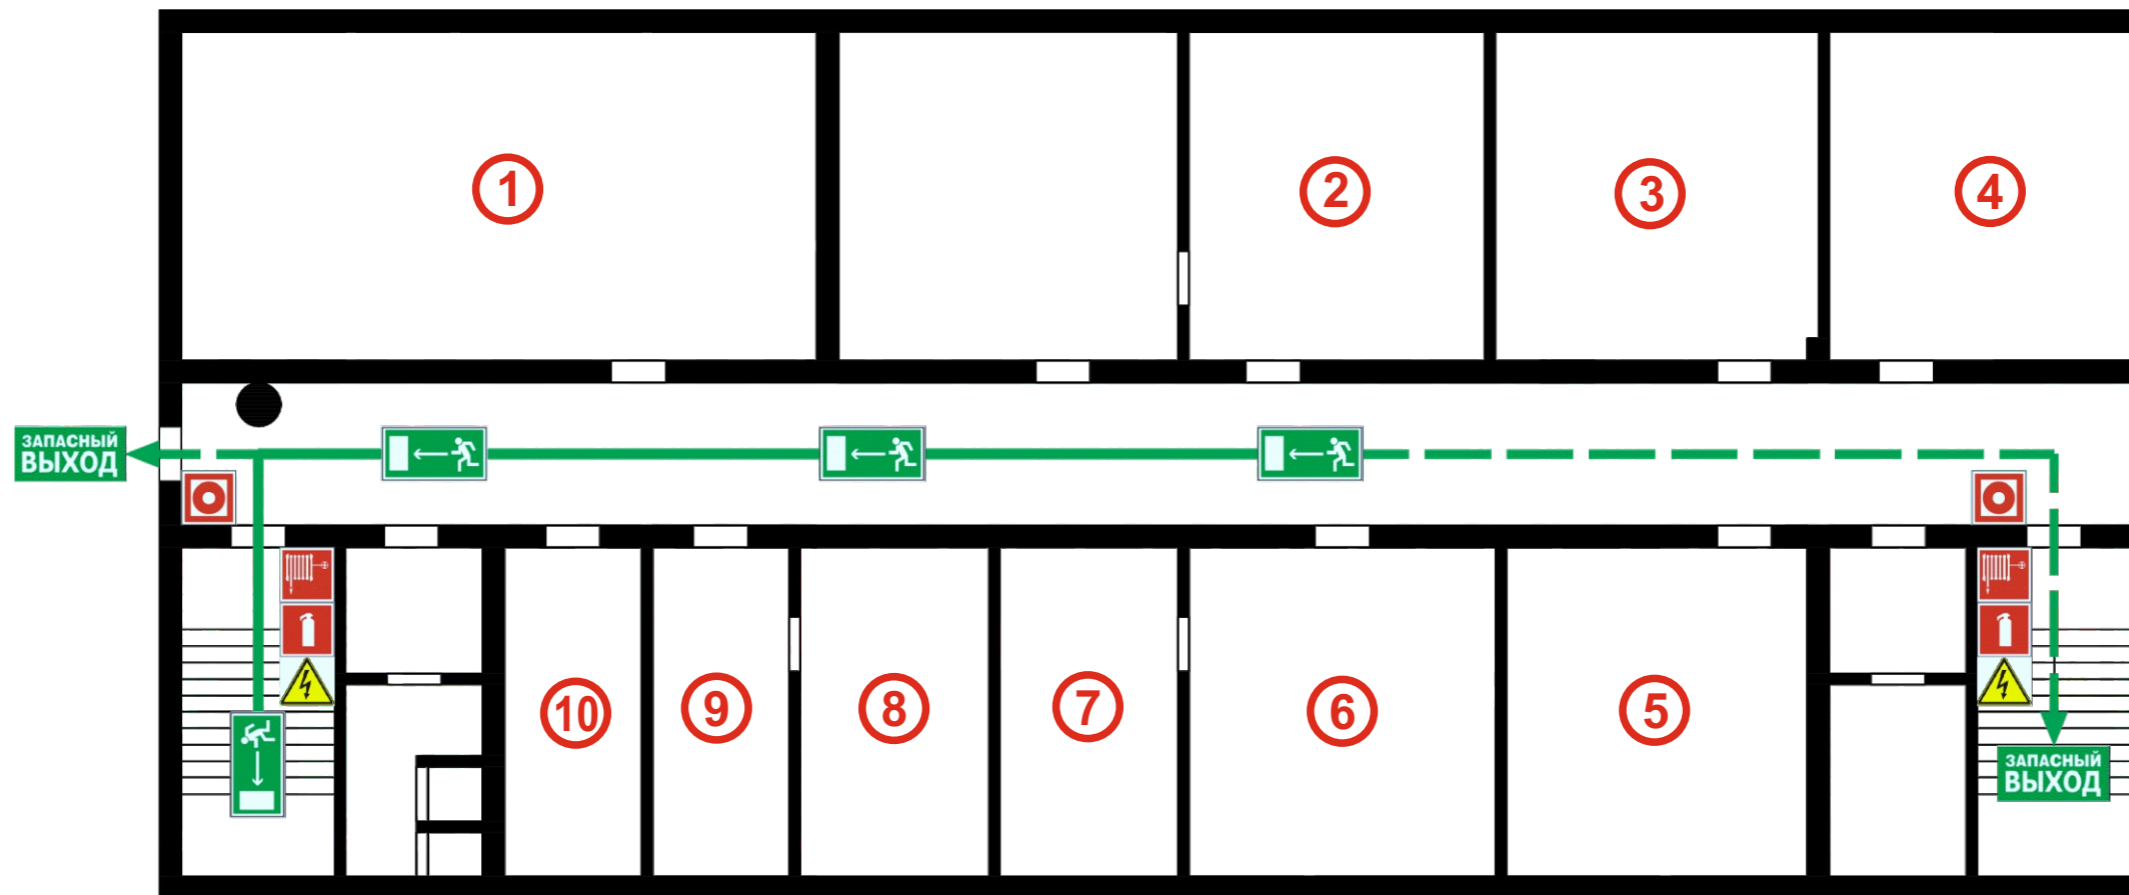

# ФАКУЛЬТЕТ МЕХАНИЗАЦИИ И ЭНЕРГООБЕСПЕЧЕНИЯ ПРЕДПРИЯТИЙ 3-й этаж

- ① Аудитория
- ② Деканат
- ③ Заместители декана
- ④ Кафедра МСХ
- ⑤ Методический кабинет
- ⑥ Преподавательская
- ⑦ Лаборатория
- ⑧ Кабинет хозяйств
- ⑨ Служебная
- ⑩ Туалет (М).